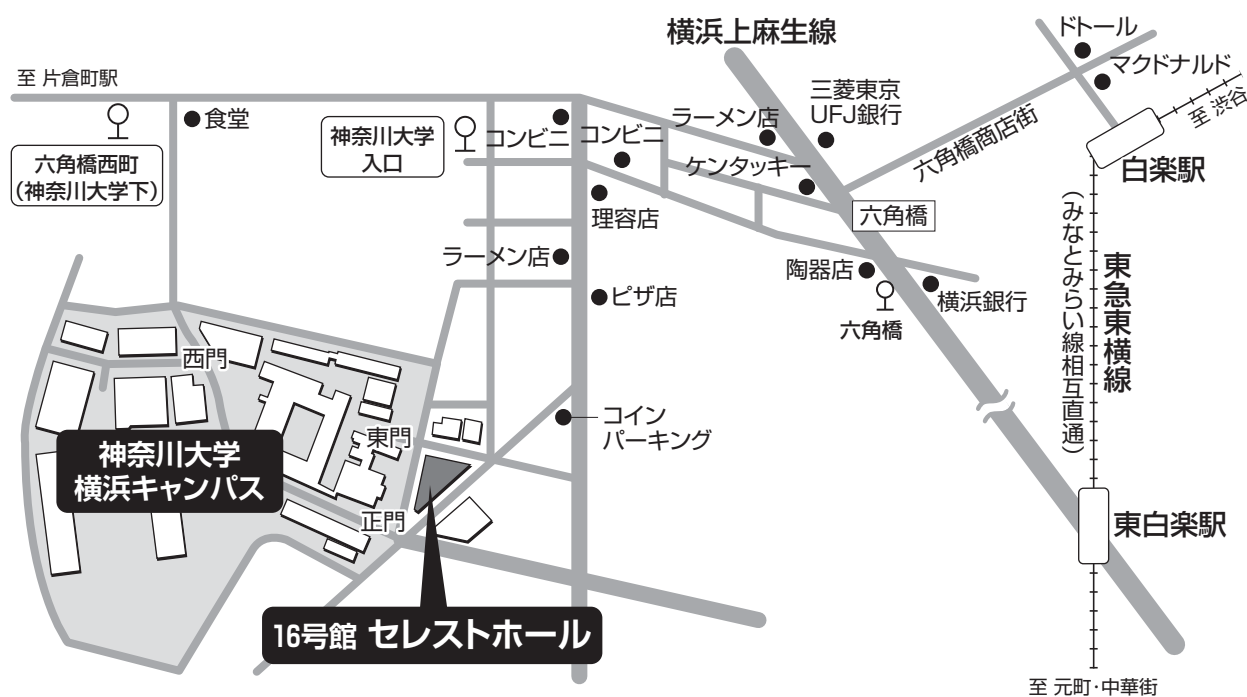

交通案内

会場へのアクセス

■ 東急東横線 「白楽駅」下車 徒歩13分

■ 横浜駅西口バスターミナルから横浜市営バスを利用（東神奈川駅西口経由）

- 1 番乗場36系統 菅田町 / 緑車庫行「神奈川大学入口」または「六角橋西町」下車
- 1 番乗場82系統 八反橋 / 神大寺入口行「神奈川大学入口」または「六角橋西町」下車

■ 片倉町駅前(横浜市営地下鉄)より横浜市営バス利用

- 2 番乗場36・82系統 東神奈川駅西口 / 横浜駅西口行「六角橋西町」または「神奈川大学入口」下車

● セレストホールのある16号館へは「神奈川大学入口」で下車すると便利です。

● 駐車場がありませんので、自家用車の利用はご遠慮ください。